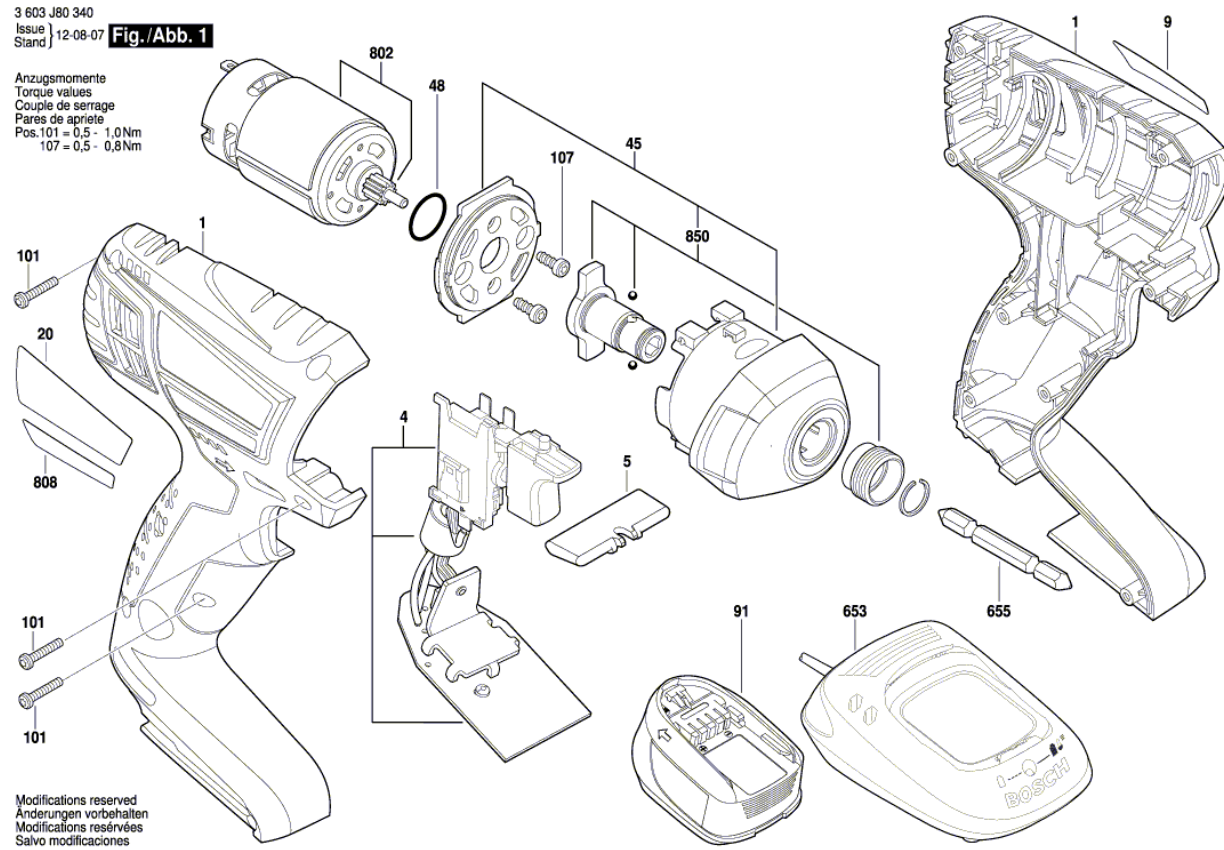

Изображение - модел - Е

## Списък на резервните части

Артикул	Каталожен номер	Описание	Изображение
1	2 609 101 063	КОРПУС	1
4	2 609 199 473	СЕТ- КЛЮЧ + ЕЛЕКТРО	1
5	2 609 100 698	Бутон	1
9	2 609 133 423	ТАБЕЛКА PDR 18 LI	1
20	2 609 133 426	ТАБЕЛКА Bosch	1
45	2 609 199 588	СЪЕДИНИТЕЛ	1
48	2 609 170 168	УПЛЪТНЕНИЕ	1
91	1 607 A35 0JM	БАТЕРИЯ PBA 18V/1,5 Ah W-A	1
101	2 609 110 201	TORX-ВИНТ 3x16	1
107	2 609 110 560	ВИНТ	1
653	2 607 225 471	ЗАРЯДНО EU AL 2215 CV 230/14,4-18V, 1h	1
653	2 607 225 967	ЗАРЯДНО GB AL 1830 CV 230/14,4-18V 1h	1
655	2 609 110 343	БИТ	1
802	2 609 199 481	ПОСТОЯННОТОКОВ МОТОР 18V	1
808	1 601 11A 7SB	ТАБЕЛКА	1
850	2 609 199 320	КУПЛУНГ-ДЯЛ	1